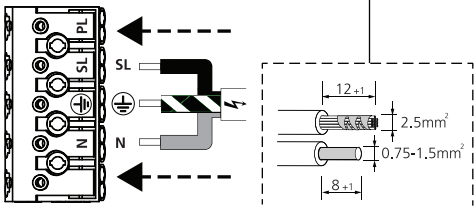

9a ⚡ 220-240V~

9b ⚡ 220-240V~+ ⚡

9c ⚡ 220-240V~

10 📶

	Daylight Sensor			Hold Time			Detection Area				
	1	2	3	4	5	6	7	8			
I	●	●	●	2 Lux	●	●	●	5 sec	●	●	100% ⚙️
II	○	●	●	10 Lux	●	●	○	30 sec	●	○	75%
III	○	●	○	30 Lux	●	○	●	90 sec	○	●	50%
IV	○	○	●	50 Lux	●	○	○	5 min ⚙️	○	○	25%
V	○	○	○	Disable ⚙️	○	●	●	20 min	-	-	N/A
VI	-	-	-	-	○	○	○	30 min	-	-	N/A

! 📶

0010475

11

		0010459		0010460		0010461		
		Im	W	Im	W	Im	W	
I	○ ○	200mA	1750	10	3450	19	4350	24
II	○ ●	250mA	2150	12	4350	24	5200	28
III	● ○	300mA	2600	15	5100	28	6300	35
IV	● ●	350mA	3060	17	6050	33.5	7600	42

Factory settings

12

x10 - 1200mm  
x12 - 1500mm

1

Master Slave Connection

2

PL (Slave)

12<sub>+1</sub>  
2.5mm<sup>2</sup>  
0.75-1.5mm<sup>2</sup>  
8<sub>+1</sub>