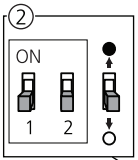

9a ⚡ 220-240V~

9b ⚡ 220-240V~+ ⚡

9c ⚡ 220-240V~

10 📶

	Daylight Sensor			Hold Time			Detection Area				
	1	2	3	4	5	6	7	8			
I	●	●	●	2 Lux	●	●	●	5 sec	●	●	100% ⚙️
II	○	●	●	10 Lux	●	●	○	30 sec	●	○	75%
III	○	●	○	30 Lux	●	○	●	90 sec	○	●	50%
IV	○	○	●	50 Lux	●	○	○	5 min ⚙️	○	○	25%
V	○	○	○	Disable ⚙️	○	●	●	20 min	-	-	N/A
VI	-	-	-	-	○	○	○	30 min	-	-	N/A

! 📶

0010475

11

		0010459		0010460		0010461		
		Im	W	Im	W	Im	W	
I	○ ○	200mA	1750	10	3450	19	4350	24
II	○ ●	250mA	2150	12	4350	24	5200	28
III	● ○	300mA	2600	15	5100	28	6300	35
IV	● ●	350mA	3060	17	6050	33.5	7600	42

Factory settings

12

x10 - 1200mm  
x12 - 1500mm

1

Master Slave Connection

2

PL (Slave)

12<sub>+1</sub>  
2.5mm<sup>2</sup>  
0.75-1.5mm<sup>2</sup>  
8<sub>+1</sub>