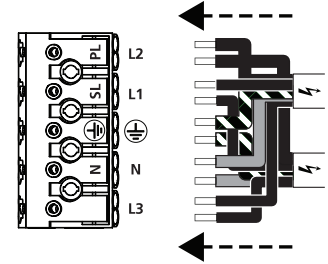

9a ⚡ 220-240V~

9b ⚡ 220-240V~+ ⚡

9c ⚡ 220-240V~

10 📶

	Daylight Sensor			Hold Time			Detection Area				
	1	2	3	4	5	6	7	8			
I	●	●	●	2 Lux	●	●	●	5 sec	●	●	100% ⚙️
II	○	●	●	10 Lux	●	●	○	30 sec	●	○	75%
III	○	●	○	30 Lux	●	○	●	90 sec	○	●	50%
IV	○	○	●	50 Lux	●	○	○	5 min ⚙️	○	○	25%
V	○	○	○	Disable ⚙️	○	●	●	20 min	-	-	N/A
VI	-	-	-	-	○	○	○	30 min	-	-	N/A

! 📶

0010475

11

		0010459		0010460		0010461		
		Im	W	Im	W	Im	W	
I	○ ○	200mA	1750	10	3450	19	4350	24
II	○ ●	250mA	2150	12	4350	24	5200	28
III	● ○	300mA	2600	15	5100	28	6300	35
IV	● ●	350mA	3060	17	6050	33.5	7600	42

Factory settings

12

x10 - 1200mm  
x12 - 1500mm

1

Master Slave Connection

2

PL (Slave)

12<sub>+1</sub>  
2.5mm<sup>2</sup>  
0.75-1.5mm<sup>2</sup>  
8<sub>+1</sub>