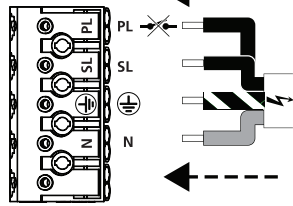

9a ⚡ 220-240V~

9b ⚡ 220-240V~+ ⚡

9c ⚡ 220-240V~

10 📶

	Daylight Sensor			Hold Time			Detection Area				
	1	2	3	4	5	6	7	8			
I	●	●	●	2 Lux	●	●	●	5 sec	●	●	100% ⚙️
II	○	●	●	10 Lux	●	●	○	30 sec	●	○	75%
III	○	●	○	30 Lux	●	○	●	90 sec	○	●	50%
IV	○	○	●	50 Lux	●	○	○	5 min ⚙️	○	○	25%
V	○	○	○	Disable ⚙️	○	●	●	20 min	-	-	N/A
VI	-	-	-	-	○	○	○	30 min	-	-	N/A

! 📶

0010475

11

		0010459		0010460		0010461		
		Im	W	Im	W	Im	W	
I	○ ○	200mA	1750	10	3450	19	4350	24
II	○ ●	250mA	2150	12	4350	24	5200	28
III	● ○	300mA	2600	15	5100	28	6300	35
IV	● ●	350mA	3060	17	6050	33.5	7600	42

Factory settings

12

x10 - 1200mm  
x12 - 1500mm

1

Master Slave Connection

2

PL (Slave)

12<sub>+1</sub>  
2.5mm<sup>2</sup>  
0.75-1.5mm<sup>2</sup>  
8<sub>+1</sub>