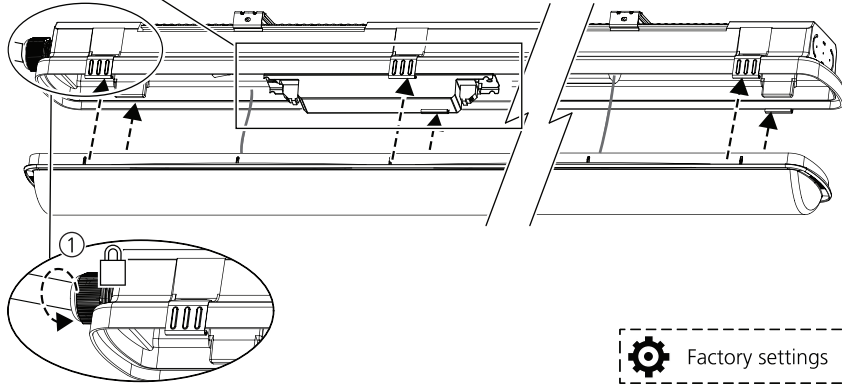

! 📶

0010475

11

		0010459		0010460		0010461		
		Im	W	Im	W	Im	W	
I	○ ○	200mA	1750	10	3450	19	4350	24
II	○ ●	250mA	2150	12	4350	24	5200	28
III	● ○	300mA	2600	15	5100	28	6300	35
IV	● ●	350mA	3060	17	6050	33.5	7600	42

Factory settings

12

x10 - 1200mm  
x12 - 1500mm

1

Master Slave Connection

2

PL (Slave)

12<sub>+1</sub>  
2.5mm<sup>2</sup>  
0.75-1.5mm<sup>2</sup>  
8<sub>+1</sub>